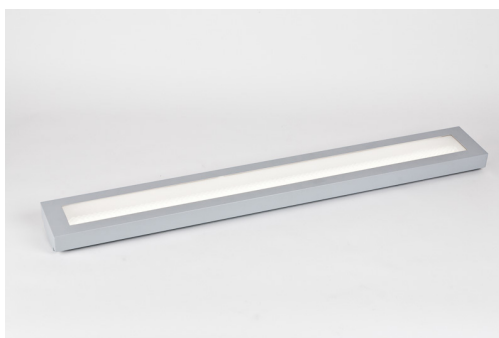

Konstrukcja/Features/La construction

Oprawa dekoracyjna. Charakteryzuje się wysokimi parametrami świetlnymi i subtelną konstrukcją. Kaseton oprawy wykonany z blachy stalowej malowanej proszkowo. Standardowy kolor oprawy – szary. Bardzo duża różnorodność wartości strumieni świetlnych. Dostępne dwa warianty temperatur barwowych źródeł LED: 3000 K (barwa ciepła biała) lub 4000 K (barwa biała neutralna). Wskaźnik oddawania barw CRI: 80. Oprawa idealnie wpisuje się w wystój pomieszczeń reprezentacyjnych.

Decorative luminaire of direct light distribution. Is characterized by high lighting parameters and subtle construction. Casing of the luminaire is made of powder-painted steel sheet. Grey is a standard colour of the luminaire. Significant diversity of the value of luminous flux. Two variants of LED sources colour temperature are available: 3000 K (white warm) or 4000 K (white neutral). Colour rendering index CRI: 80. The luminaire perfectly matches interior design of representative facilities.

Les luminaires décoratifs en lumière directe se caractérisent par un fort rendement d'éclairage et une structure discrète. Structure laquée gris de série. Plusieurs valeurs de flux lumineux disponibles. Température de couleur disponible en 3000 K (blanc chaud) ou 4000 K (blanc neutre). IRC: 80. C'est un luminaire qui s'intègre parfaitement aux intérieurs des magasins.