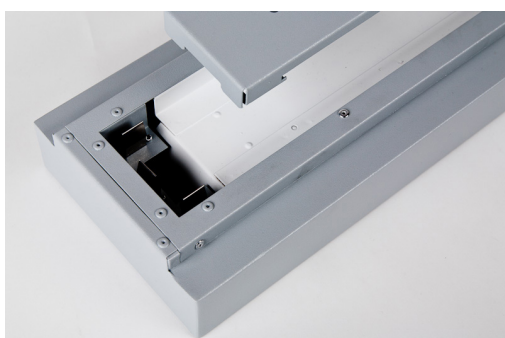

Konstrukcja/Features/La construction

Oprawa dekoracyjna. Charakteryzuje się wysokimi parametrami świetlnymi i subtelną konstrukcją. Kaseton oprawy wykonany z blachy stalowej malowanej proszkowo. Standardowy kolor oprawy – szary. Bardzo duża różnorodność wartości strumieni świetlnych. Dostępne dwa warianty temperatur barwowych źródeł LED: 3000 K (barwa ciepła biała) lub 4000 K (barwa biała neutralna). Wskaźnik oddawania barw CRI: 80. Oprawa idealnie wpisuje się w wystój pomieszczeń reprezentacyjnych.

Decorative luminaire of direct light distribution. Is characterized by high lighting parameters and subtle construction. Casing of the luminaire is made of powder-painted steel sheet. Grey is a standard colour of the luminaire. Significant diversity of the value of luminous flux. Two variants of LED sources colour temperature are available: 3000 K (white warm) or 4000 K (white neutral). Colour rendering index CRI: 80. The luminaire perfectly matches interior design of representative facilities.

Les luminaires décoratifs en lumière directe se caractérisent par un fort rendement d'éclairage et une structure discrète. Structure laquée gris de série. Plusieurs valeurs de flux lumineux disponibles. Température de couleur disponible en 3000 K (blanc chaud) ou 4000 K (blanc neutre). IRC: 80. C'est un luminaire qui s'intègre parfaitement aux intérieurs des magasins.