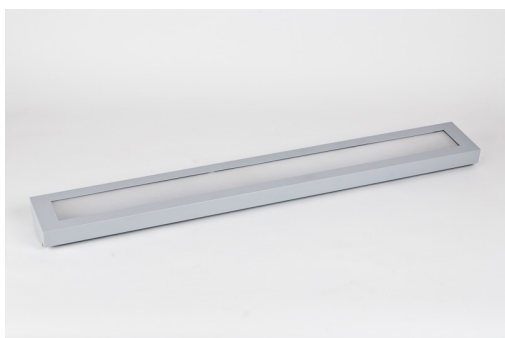

Konstrukcja/Features/La construction

Oprawa dekoracyjna. Charakteryzuje się wysokimi parametrami świetlnymi i subtelną konstrukcją. Kaseton oprawy wykonany z blachy stalowej malowanej proszkowo. Standardowy kolor oprawy – szary. Bardzo duża różnorodność wartości strumieni świetlnych. Dostępne dwa warianty temperatur barwowych źródeł LED: 3000 K (barwa ciepła biała) lub 4000 K (barwa biała neutralna). Wskaźnik oddawania barw CRI: 80. Oprawa idealnie wpisuje się w wystój pomieszczeń reprezentacyjnych.

Decorative luminaire of direct light distribution. Is characterized by high lighting parameters and subtle construction. Casing of the luminaire is made of powder-painted steel sheet. Grey is a standard colour of the luminaire. Significant diversity of the value of luminous flux. Two variants of LED sources colour temperature are available: 3000 K (white warm) or 4000 K (white neutral). Colour rendering index CRI: 80. The luminaire perfectly matches interior design of representative facilities.

Les luminaires décoratifs en lumière directe se caractérisent par un fort rendement d'éclairage et une structure discrète. Structure laquée gris de série. Plusieurs valeurs de flux lumineux disponibles. Température de couleur disponible en 3000 K (blanc chaud) ou 4000 K (blanc neutre). IRC: 80. C'est un luminaire qui s'intègre parfaitement aux intérieurs des magasins.